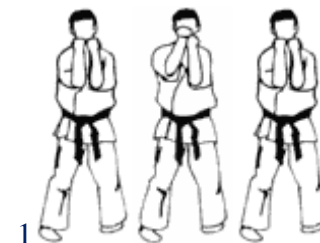

Kansetsu Geri

Yoko Geri

SANCHIN DACHI

URAKEN

Slag med omvendt knyteneve

1

URAKEN GANMEN UCHI

høyre

STRIKES

2

URAKEN SAYU GANMEN UCHI

venstre

3

URAKEN HIZO UCHI

høyre

STRIKES